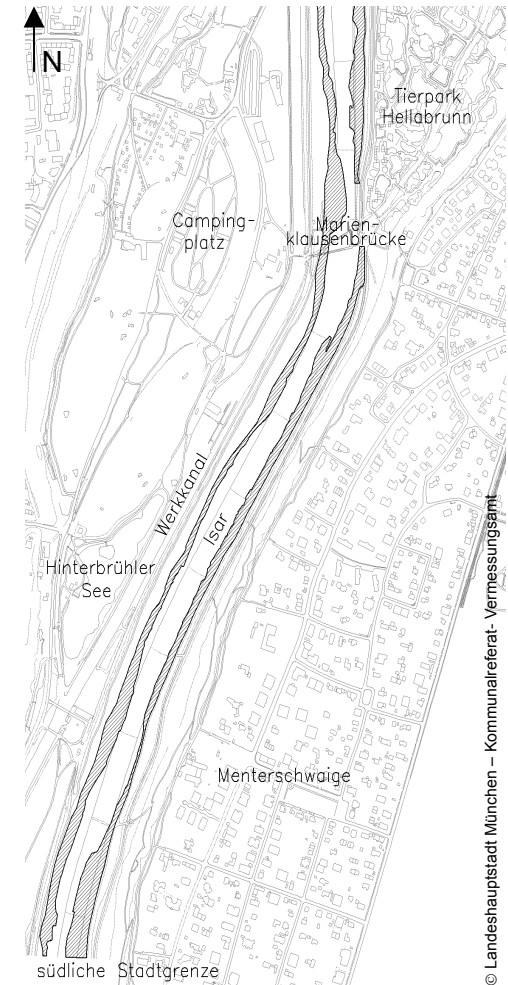

Grillbereiche sind schraffiert dargestellt