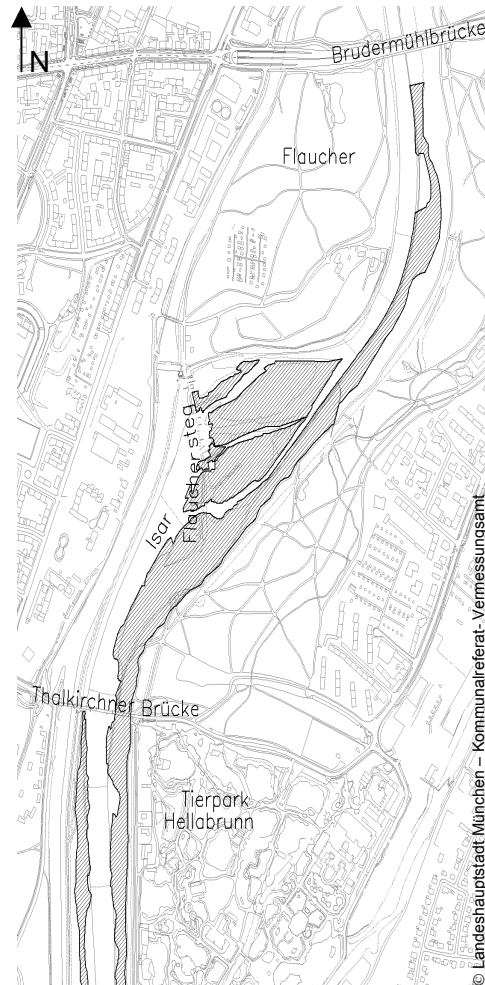

Sehr geehrte Damen und Herren,
liebe Münchnerinnen und Münchner

Um für alle ein erträgliches Miteinander zu gewährleisten und Schäden an dem schönen Natur- und Erholungsraum auszuschließen, bitten wir folgende Regeln zum Grillen einzuhalten:

- In den freigegebenen Bereichen ist das Grillen nur auf den Kiesbänken mit Holzkohle oder Gas auf handelsüblichen Grillgeräten zugelassen.
- Halten Sie zu Bäumen und Sträuchern, ausgetrockneten Grasflächen und anderen entflammaren Sachwerten einen ausreichenden Sicherheitsabstand.
- Vermeiden Sie Funkenflug und Lärm. Beschädigen Sie keine Bäume, Sträucher, Pflanzen oder Anlageneinrichtungen.
- Löschen Sie nach dem Grillen sowie bei starkem Wind vollständig die Glut.
- Werfen Sie Abfälle und ausgekühlte Grillrückstände entweder in die bereit gestellten Abfallbehälter oder besser: Nehmen Sie Ihre Abfälle wieder mit.

Bodenfeuer in jeder Form (auch mit Holzkohle) sind nicht zugelassen.
Das Mitbringen von Möbeln z.B. Tischen, Bänken, Stühlen, Planen, großen Schirmen, Überdachungen, Pavillons und Ähnlichem ist nicht erlaubt.

Organisierte Feiern sind verboten!

Grillbereiche sind schraffiert dargestellt